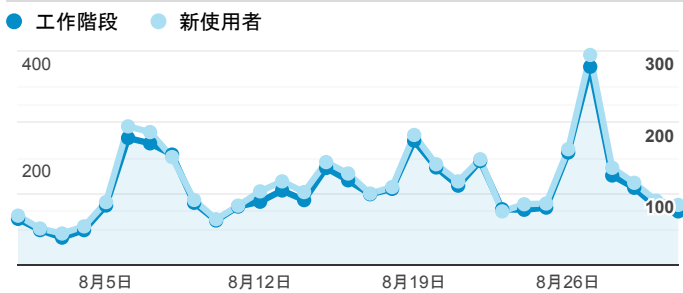

造訪和新造訪

造訪 (依 裝置類別 分組)

mobile desktop tablet

造訪 (依語言分組)

語言

工作階段