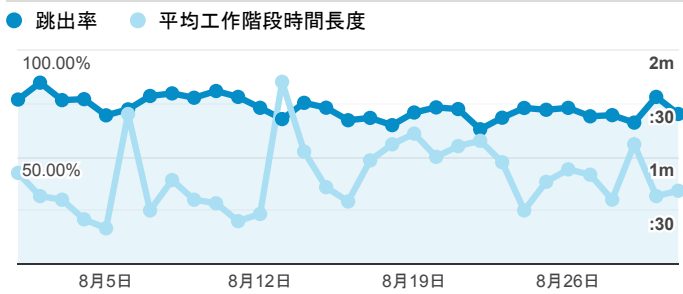

跳出率和平均造訪停留時間