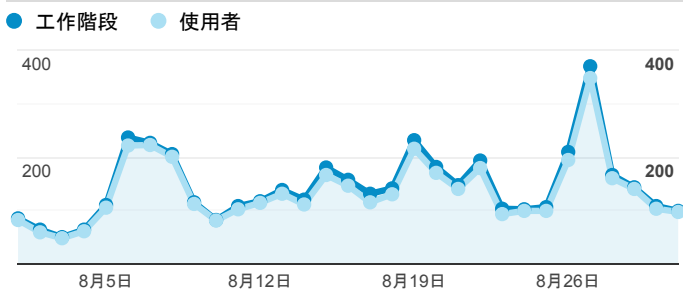

報表01_訪客

2019年8月1日 - 2019年8月31日

所有使用者
100.00% 個工作階段

平均造訪停留時間和單次造訪頁數

造訪地圖

跳出率和平均造訪停留時間

造訪 (依瀏覽器分組)

造訪和不重複訪客

造訪和新造訪率 (依 行動裝置資訊 分組)

造訪和新造訪

造訪 (依 裝置類別 分組)

mobile desktop tablet

造訪 (依語言分組)

語言

工作階段