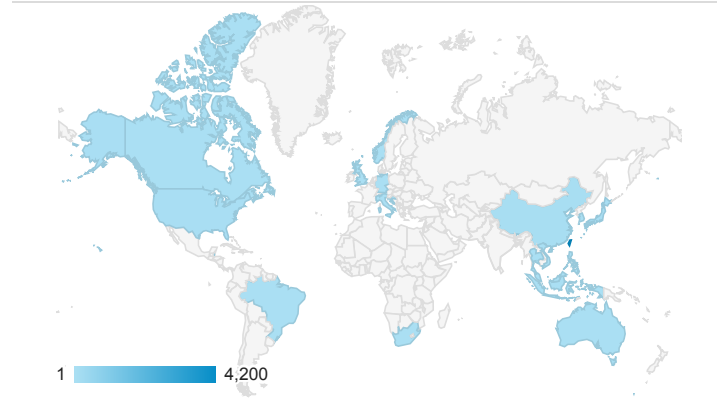

### 報表01\_訪客

2019年8月1日 - 2019年8月31日

所有使用者  
 100.00% 個工作階段

#### 平均造訪停留時間和單次造訪頁數

#### 造訪地圖