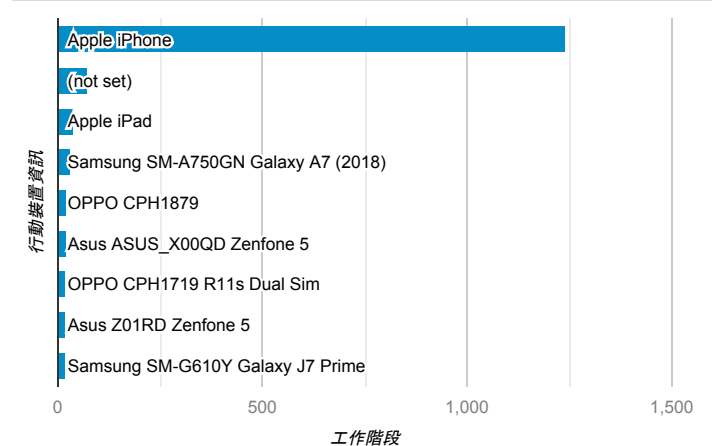

造訪和新造訪率 (依 行動裝置資訊 分組)