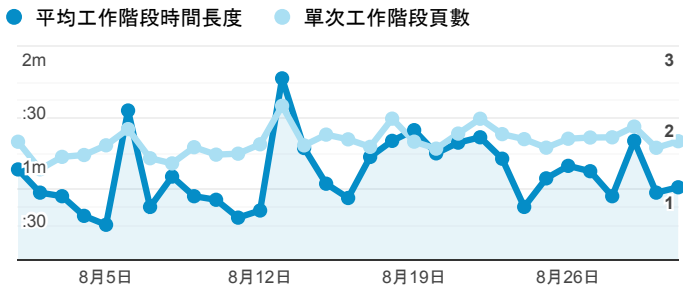

### 報表01\_訪客

2019年8月1日 - 2019年8月31日

所有使用者  
 100.00% 個工作階段

#### 平均造訪停留時間和單次造訪頁數